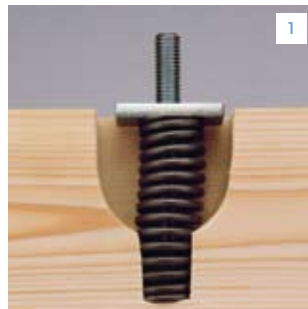

karatline

De KARAT lijn is vervaardigd uit massief hout in volle lengtes. De balken zijn 58 mm dik, voorzien van een dubbele tand-groef. De hoeken zijn afgewerkt ofwel als kruisverbinding ofwel met een hoekprofiel.

1. draaistang met spiraalveren, 2 stuks per wand zorgen voor een perfecte dichting

2. dubbele tand en groef zorgt voor een uitzonderlijke sterkte en lage energiekost

3. hoekverbinding in kruisvorm

4. hoekverbinding met hoekprofiel