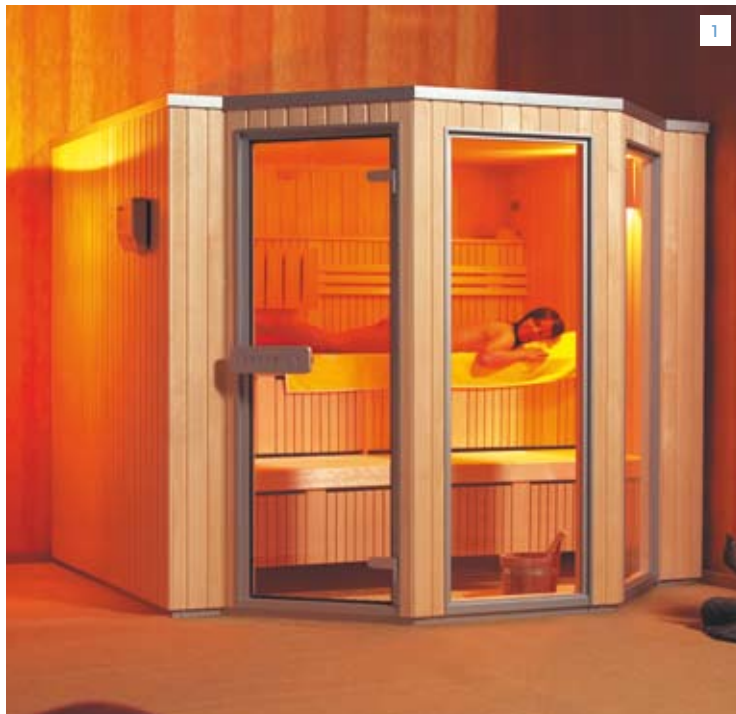

designline

VARIO

Deze elementsauna's zijn zodanig opgebouwd zodat de buitenkant in verschillende uitvoeringen kan worden verkregen. De binnenzijde is in Hemlock, Ceder of Espenhout. De afmetingen zijn standaard of op maat. Talrijke toebehoren zijn verkrijgbaar: LED-verlichting, infrarood, luidsprekers, ...

1