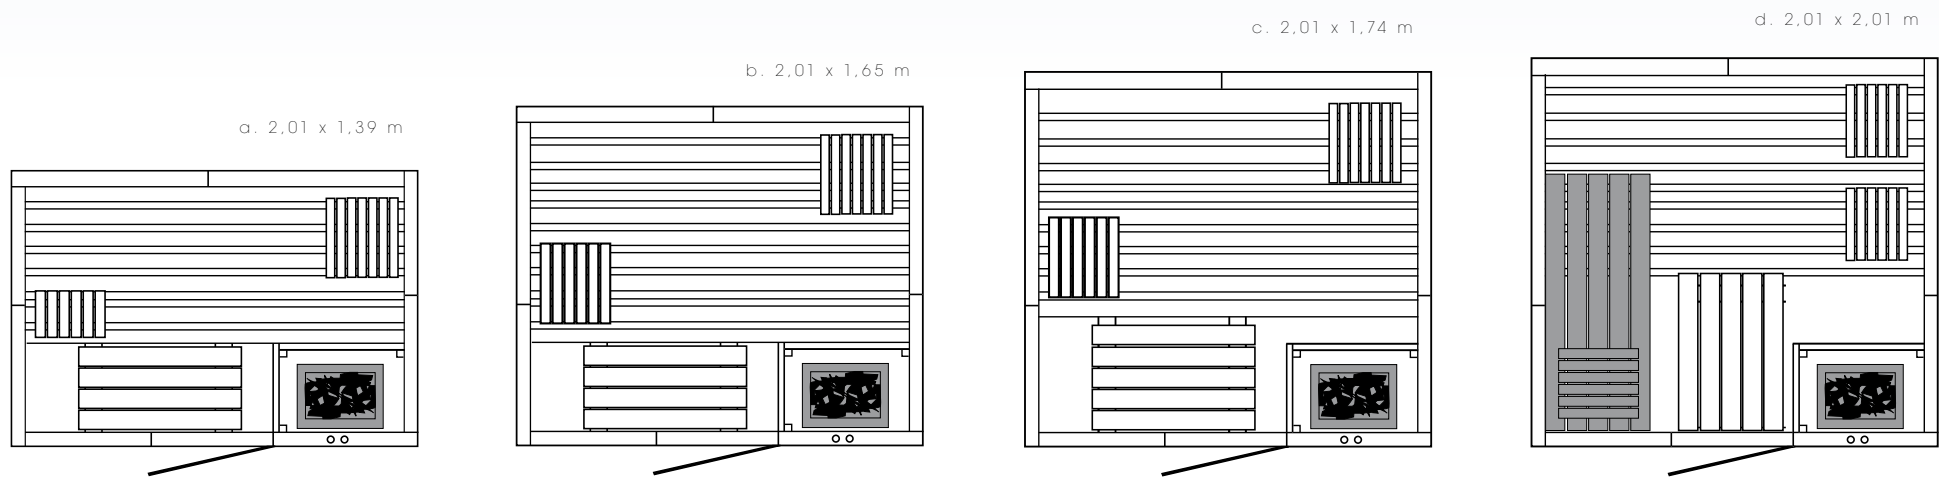

basicline

De BASIC lijn is de instap versie van onze binnensauna's. Deze sauna's zijn vervaardigd uit verschillende wand- en dakelementen. Deze elementen bestaan uit een kader met isolatie, bezet met planchetten in polair dennenhout.

3. deur:

- doorgang: 53 cm x 175 cm
- houten deur bezet met planchetten
- isolatie: mineraalwol 40 mm dik
- venster in dubbel glas: 25 cm x 118 cm

4. banken:

- banken uit hoogwaardig abachi hout
- breedte: 53 cm
- abachi latten van 9 cm breed, 2,5 cm dik
- 2 niveaus