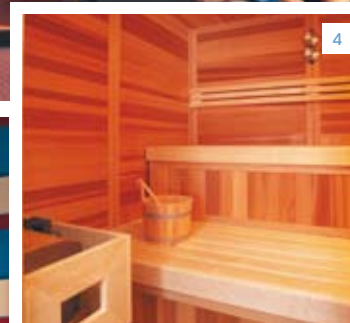

designline

VARIO

Deze elementsauna's zijn zodanig opgebouwd zodat de buitenkant in verschillende uitvoeringen kan worden verkregen. De binnenzijde is in Hemlock, Ceder of Espenhout. De afmetingen zijn standaard of op maat. Talrijke toebehoren zijn verkrijgbaar: LED-verlichting, infrarood, luidsprekers, ...

1

3

2

4

5

1. 1, sauna in Espenhout met erker in hout-grijstinten
2. 2, sauna in Cederhout met gebogen glaswand, zijpanelen in Deco of spiegel
3. 3, sauna in Hemlock, verlakte buitenwand met ingebouwde verlichting
4. 4, sauna gecombineerd met IR folie in Cederuitvoering
5. 5, sauna gecombineerd met IR stralers in Cederuitvoering