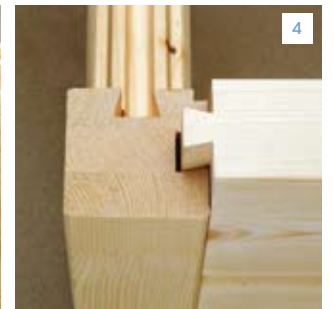

karatline

De KARAT lijn is vervaardigd uit massief hout in volle lengtes. De balken zijn 58 mm dik, voorzien van een dubbele tand-groef. De hoeken zijn afgewerkt ofwel als kruisverbinding ofwel met een hoekprofiel.

1. draaistang met spiraalveren, 2 stuks per wand zorgen voor een perfecte dichting

2. dubbele tand en groef zorgt voor een uitzonderlijke sterkte en lage energiekost

3. hoekverbinding in kruisvorm

4. hoekverbinding met hoekprofiel