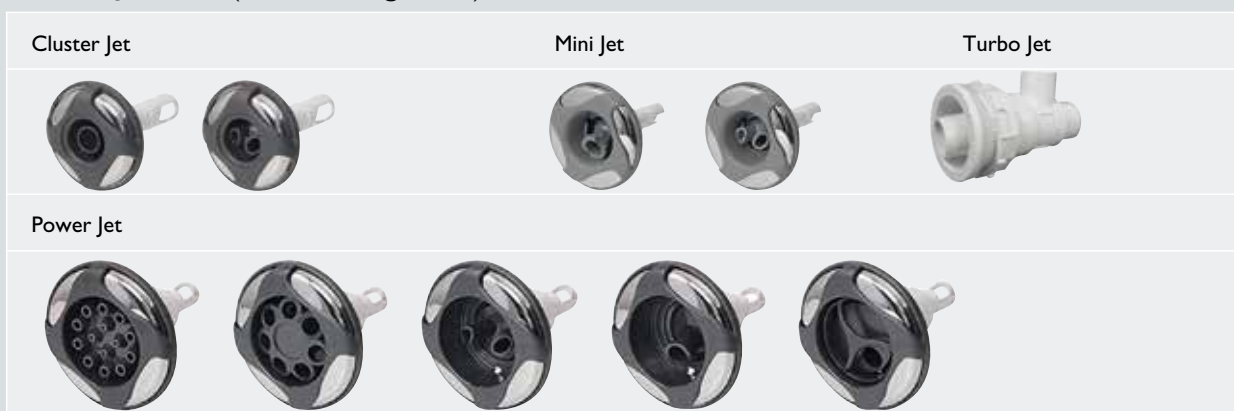

# Saturna

223 x 223 x 92 cm  
1330 L

**Totaal aantal jets: 55**

**Uniek :**  
stel uw eigen jet-configuratie samen!

**Air Jet: 14**

**Water Jet: 41** (in debiet regelbaar)

## Specificaties:

Omschakelaar	2	Electriciteit	240V, zekering 25A, 2P
Verlichting	LED RGB	Bedieningssysteem	digitaal
Luchtsnuiwer	5	True north isolatie	hoge densiteit, gesloten celstructuur
Leegloop	1	Electrische verwarming	3 kW
Vloer	ABS vloer	Pomp 1	2 snelheden: 1,5kW, 0,37kW
Patroonfilter	2 x 47 sq.ft. met vlottende skimmer	Pomp 2	2 snelheden: 1,5kW, 0,37kW
Star bar light	1	Blower	700 Watt
Afdekhoes	10 cm - 8 cm	Desinfectie	Corona discharge ozonator