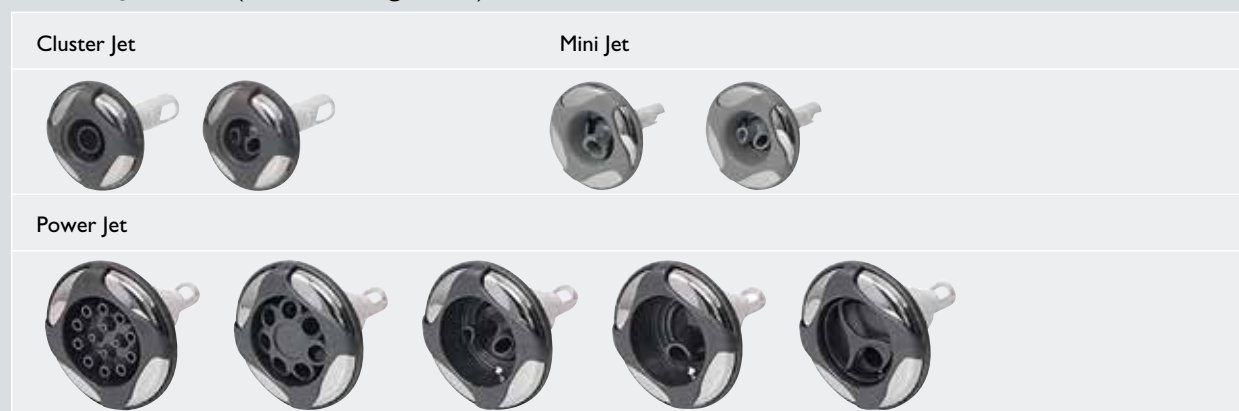

# Selkirk

223 x 223 x 92 cm  
1200 L

**Totaal aantal jets: 42**

**Uniek :**  
stel uw eigen jet-configuratie samen!

**Air Jet: 12**

**Water Jet: 30** (in debiet regelbaar)

## Specificaties:

Omschakelaar	0	Electriciteit	240V, zekering 20A, 2P
Verlichting	LED RGB	Bedieningssysteem	digitaal
Luchtsnuiver	3	True north isolatie	hoge densiteit, gesloten celstructuur
Leegloop	1	Electrische verwarming	2 kW
Vloer	ABS vloer	Pomp 1	2 snelheden: 1,5kW, 0,37kW
Patroonfilter	50 sq.ft. met vlottende skimmer	Pomp 2	nvt
Star bar light	1	Blower	700 Watt
Afdekhoes	10 cm - 8 cm	Desinfectie	Corona discharge ozonator