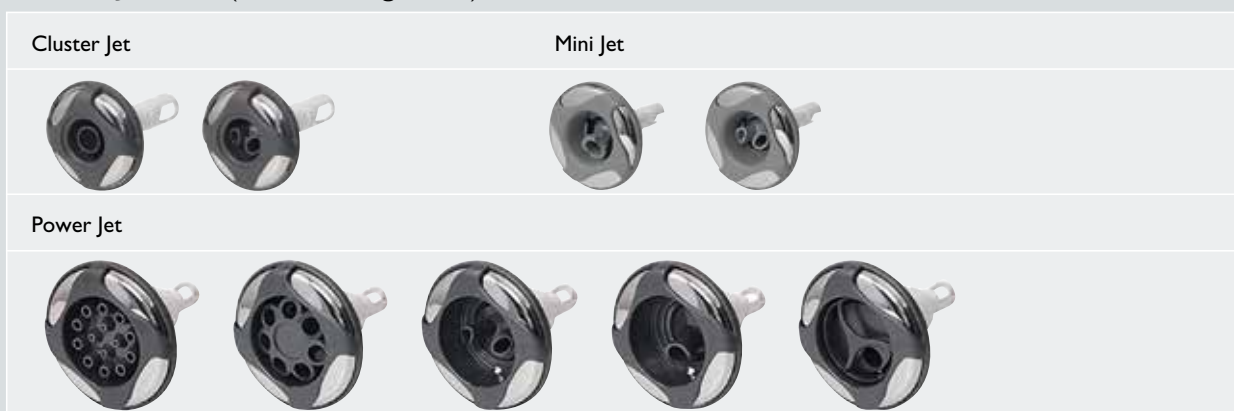

# Selkirk 2000

223 x 223 cm x 92 cm  
1200 L

**Totaal aantal jets: 60**

**Uniek :**  
stel uw eigen jet-configuratie samen!

**Air Jet : 12**

**Water Jet: 48** (in debiet regelbaar)

## Specificaties:

Omschakelaar	0	Electriciteit	240 V, zekering 25A, 2P
Verlichting	LED RGB	Bedieningssysteem	digitaal
Luchtsnuiwer	4	True north isolatie	hoge densiteit, gesloten celstructuur
Leegloop	1	Electrische verwarming	3 kW
Vloer	ABS vloer	Pomp 1	2 snelheden: 1,5kW, 0,37kW
Patroonfilter	50 sq.ft. met vlottende skimmer	Pomp 2	2 snelheden: 1,5kW, 0,37kW
Star bar light	1	Blower	700 Watt
Afdekhoes	10 cm - 8 cm	Desinfectie	Corona discharge ozonator